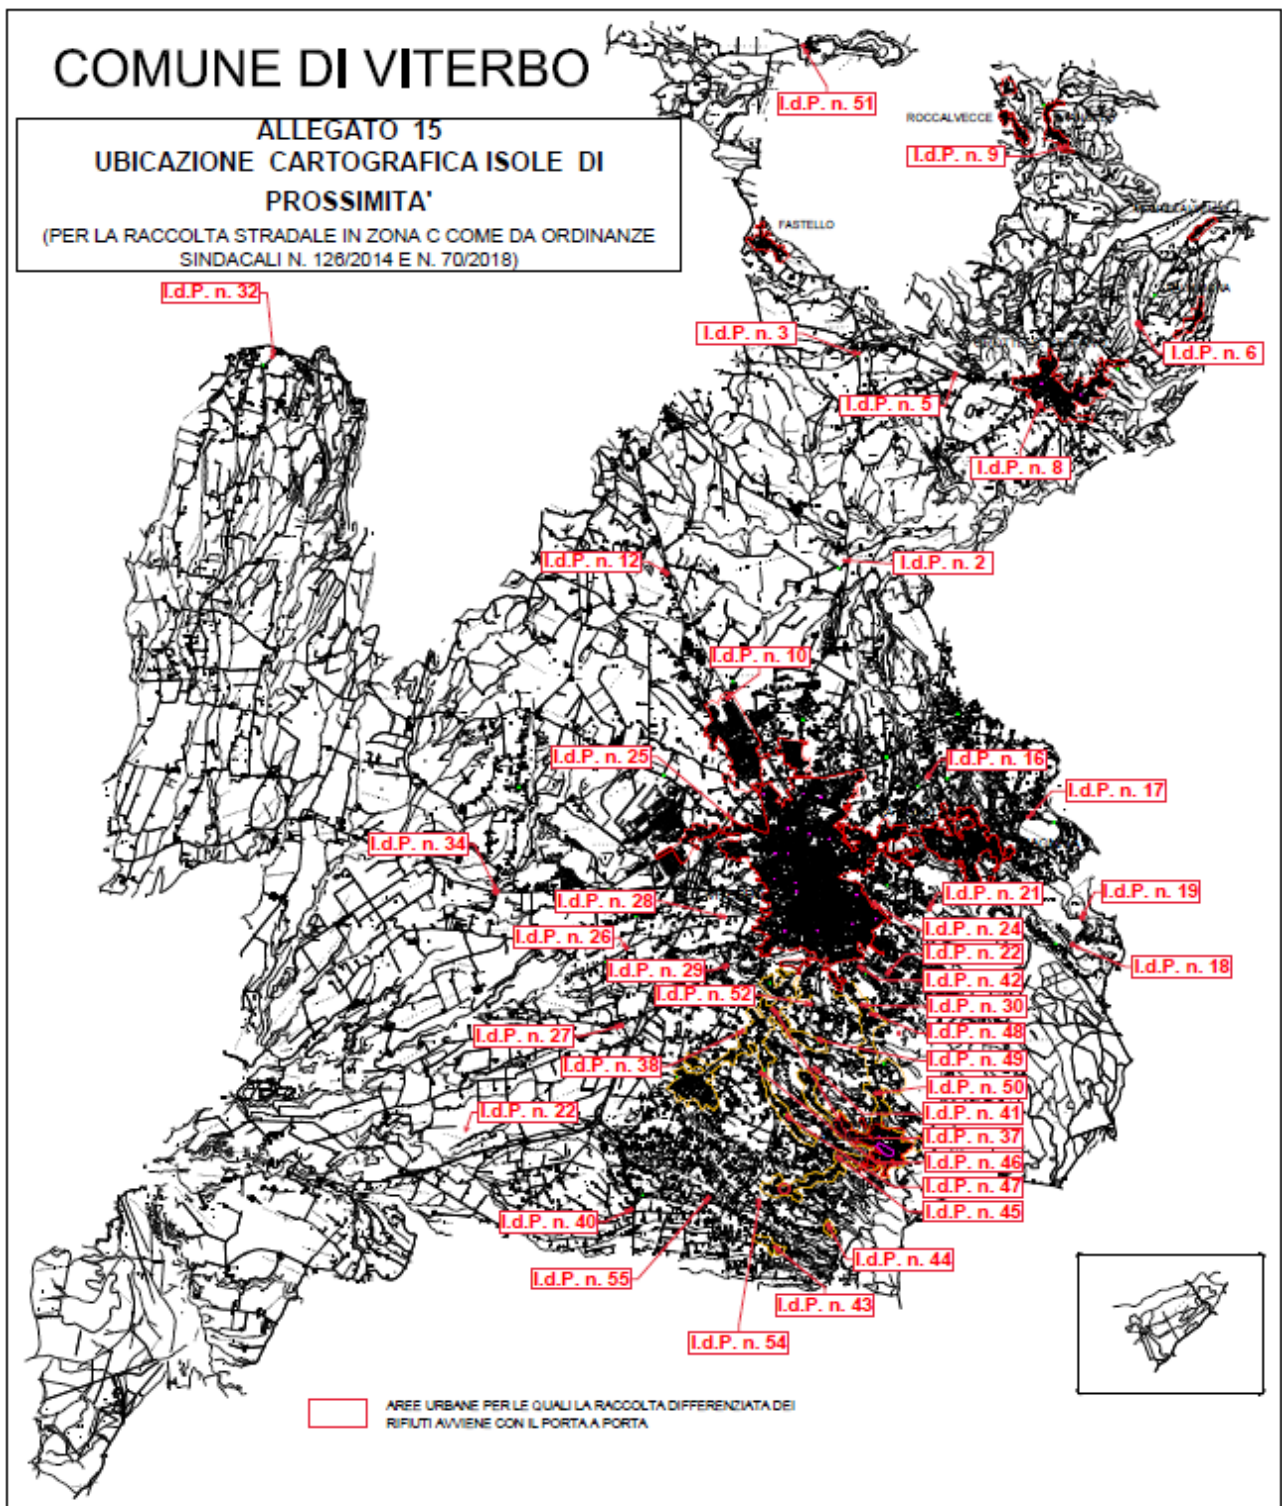

COMUNE DI VITERBO

Affidamento dei servizi di raccolta e trasporto dei rifiuti urbani
e servizi di igiene urbana

CAPITOLATO SPECIALE D'APPALTO

ALLEGATO 15

Isole di prossimità: ubicazione cartografica e bacini
d'utenza autorizzati al conferimento nelle
singole isole di prossimità come individuati
nell'Ordinanza Sindacale n. 70/2018

Comune di Viterbo - Capitolato Speciale d'Appalto

Ubicazione cartografica delle isole di prossimità

**Bacini di utenza autorizzata a conferire presso le singole isole di
prossimità presenti nel Comune di Viterbo**
come definite dall'Ordinanza Sindacale n. 70/2018

n° 2 – Strada Teverina

(zona industriale Acquarossa)

S.P. Teverina
Str. Ombrone
S.P. Ferento
S.P. Acquarossa

n° 3 – Strada Teverina

(loc. Pian del Gatto)

S.P. Teverina
Str. Fastello
Str. Pian di Roghetto
Str. Poggio del Gallo
Str. Poggio del Brocco
Str. Campanile
Str. Edificio

n° 5 – Strada Grottana

(passaggio a livello)

S.P. Grottana
Str. Poggio Musone
Str. Pianale

n° 6 – Strada Grottana

(adiacenze agr. “Il Castello”)

Str. Montecalvello
Str. Nozzallo
Str. Poggio Casale
Str. Panfiletto
Str. Grignallo
Str. Valle del Pero
Str. Poggetti
Str. Legaccio
Str. Vallebona
Str. Vallicella
Str. Poggio Casale
Str. Doganelle
Str. Forco dei Fossi
Str. Fosso del Ponte
Str. Valle Cupa